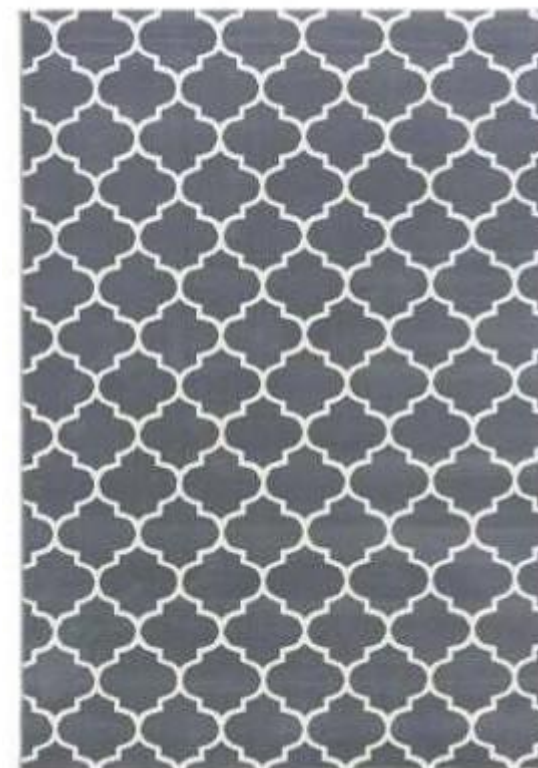

Branco e Bege

NATURALI

T A P E T E S

MEDIDAS ESPECIAIS SOB. CONSULTA.

PROCEDÊNCIA: TURQUIA |  100% POLIPROPILENO

PONTOS M²: 1.000.000
MEDIDAS: 1.50x2.00 | 2.00x2.50
2.50x3.00 | 2.50x3.50 | 3.00x4.00

ISTAMBUL AB 03
TURCO