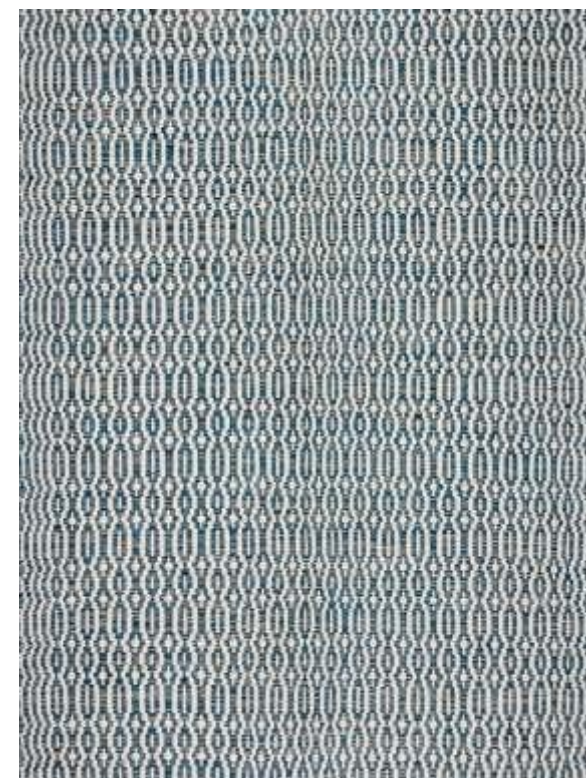

Azul com mescla preta

NATURALI

TAPETES