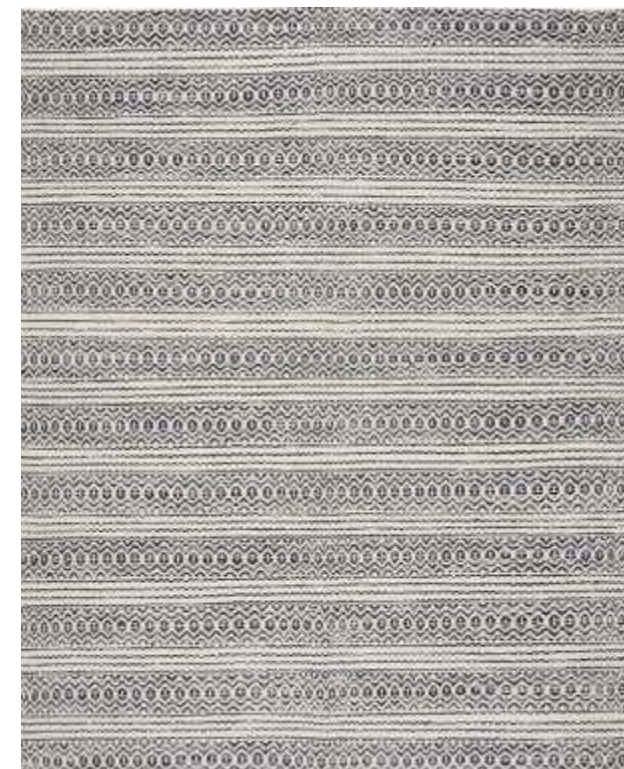

MEDIDAS: 1.50x2.00 | 2.00x2.50
2.50x3.00 | 2.50x3.50 | 3.00x4.00

GUZERATE

PROCEDÊNCIA: INDIA

80% LÃ

20% ALGODÃO

Azul cru

NATURALI

TAPETES