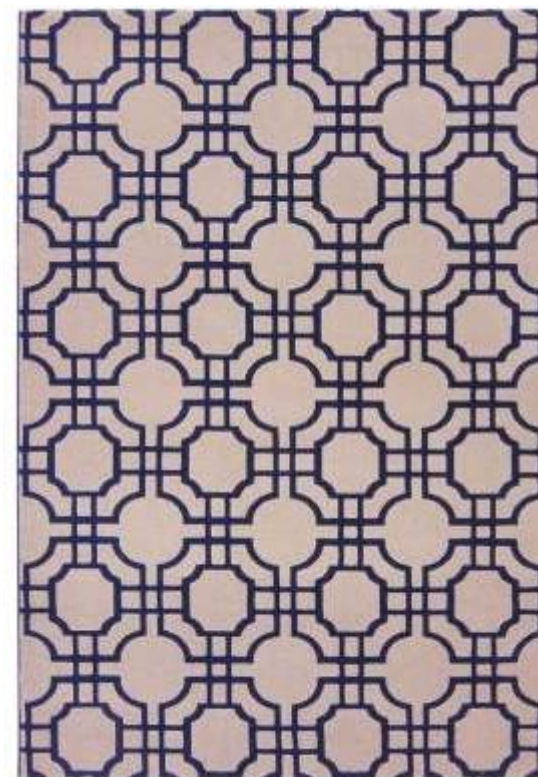

Azul e Bege

NATURALI

T A P E T E S

MEDIDAS ESPECIAIS SOB. CONSULTA.

PROCEDÊNCIA: TURQUIA |  100% POLIPROPILENO

PONTOS M²: 1.000.000
MEDIDAS: 1.50x2.00 | 2.00x2.50
2.50x3.00 | 2.50x3.50 | 3.00x4.00

SIVAS

Bege e Azul