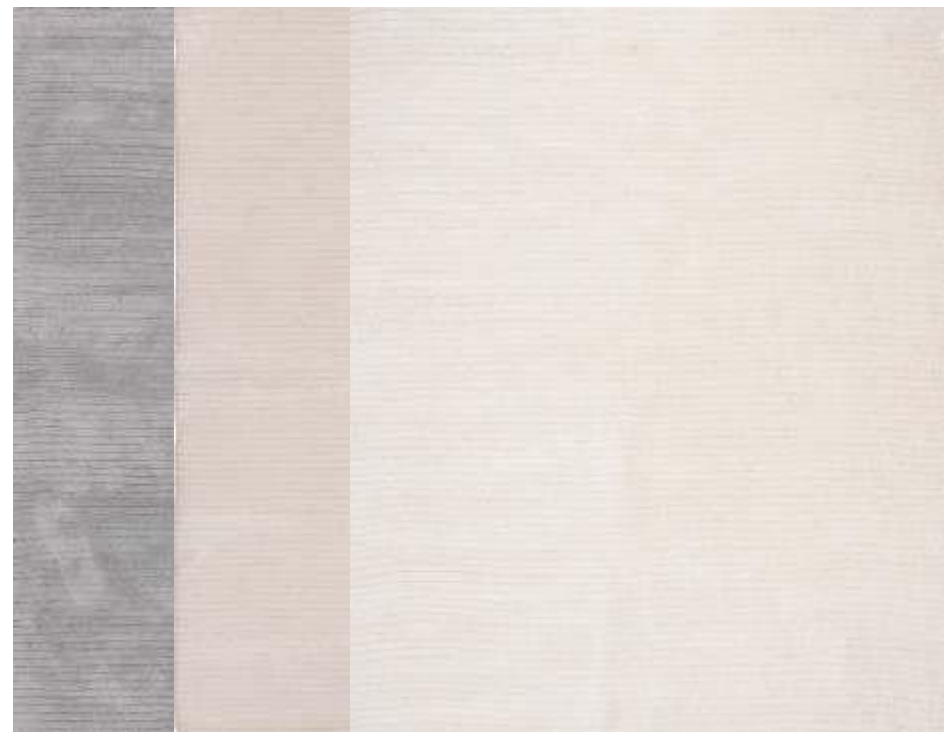

MEDIDAS: 1.50x2.00 | 2.00x2.50
2.50x3.00 | 2.50x3.50 | 3.00x4.00

SHAGG
Y
EVIDENCE

Cinza, Bege e Marfim

NATURALI

TAPETES