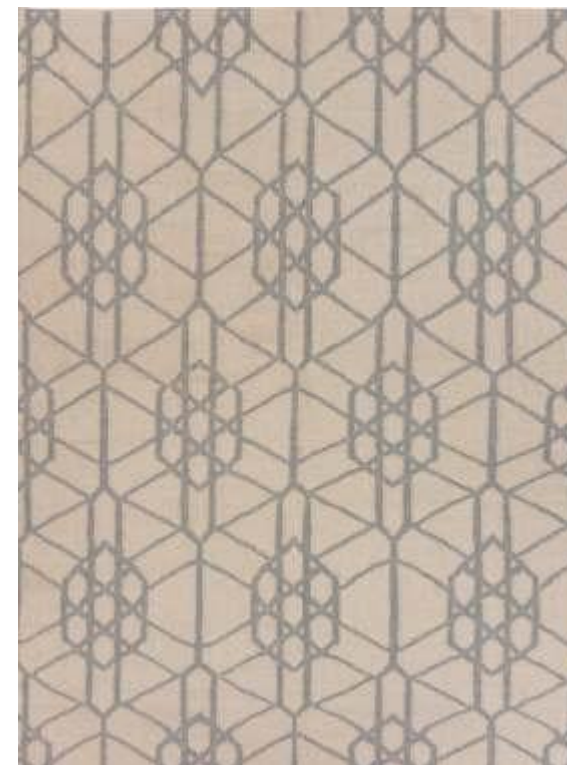

Cinza

NATURALI

TAPETES