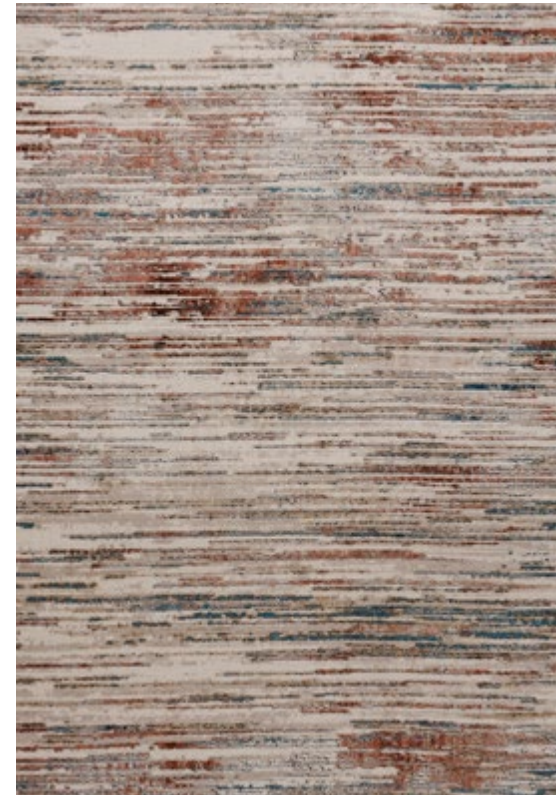

85% POLIPROPILENO
15% POLIÉSTER

 Resistente

 Toque Suave

NATURALI
TAPETES

633

920

925

TEXTURA