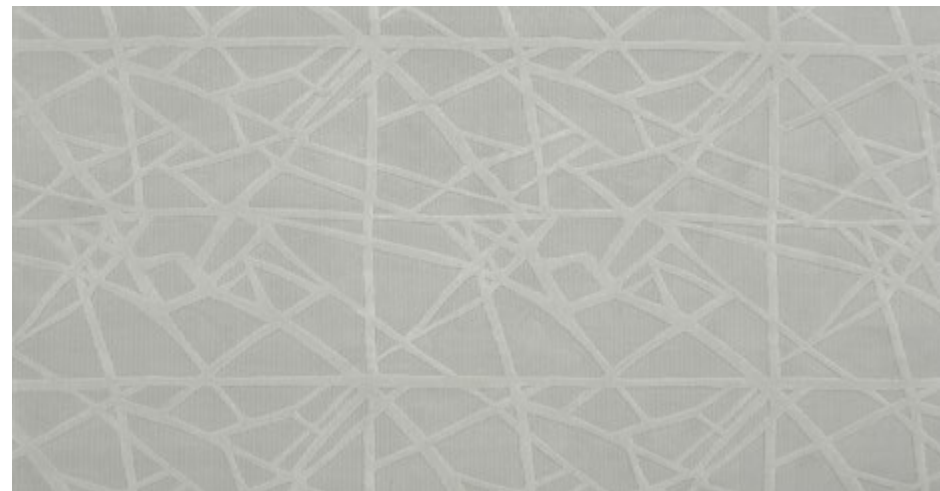

64 BEGE

72 PRATA

TEXTURA

65% POLIPROPILENO
35% POLIÉSTER

 Toque Suave

Refresh

Acabamento
Micro-Overlock / Borda Virada

Altura dos Pelos
10 mm