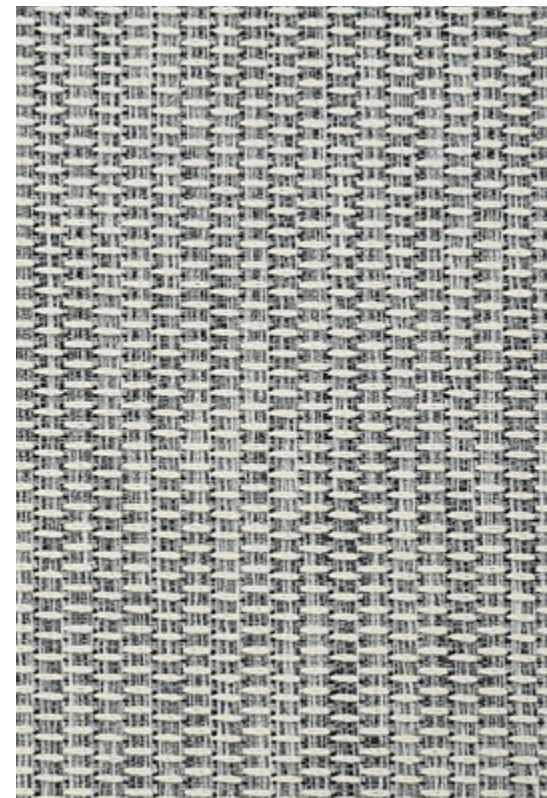

Origem

Bélgica

Medidas

0,50 x 1,00 / 1,00 x 1,50 / 1,50 x 2,00 / 1,90 x 1,90

1,90 x 2,50 / 1,90 x 3,00 / 3,00 x 3,90

+ Sob Medida

08 BEGE

21 PRATA