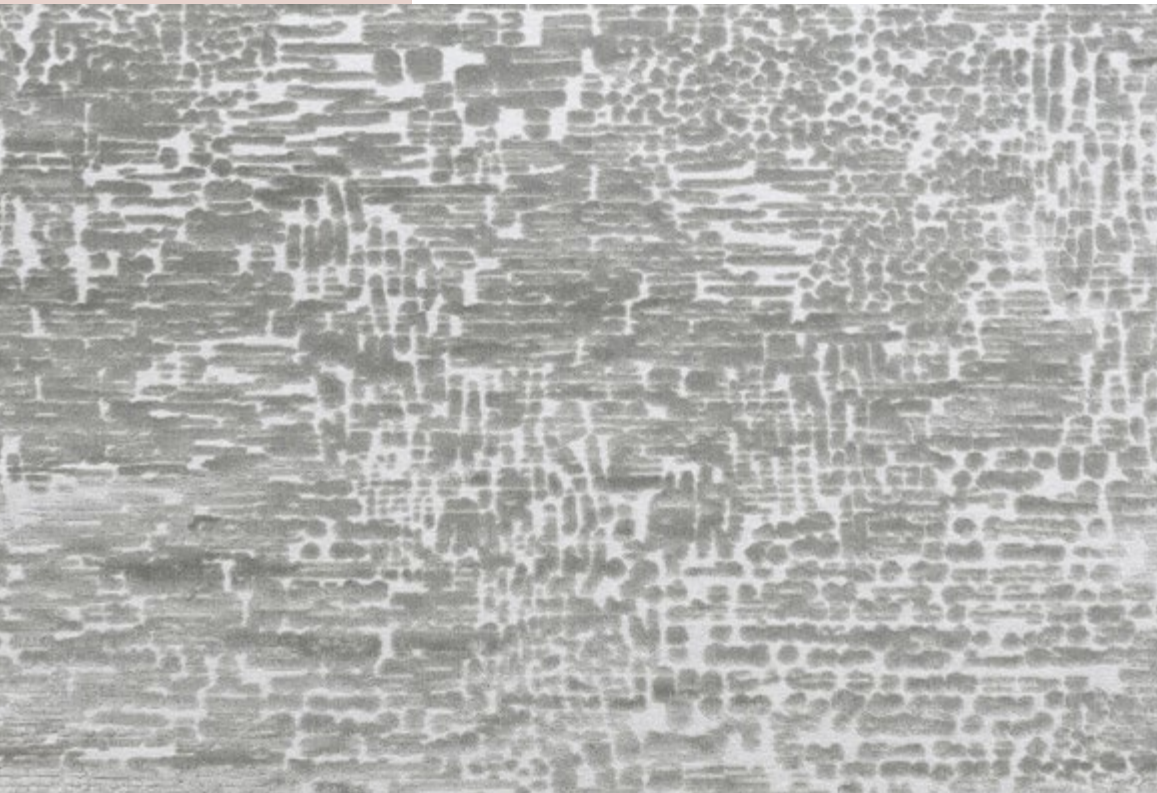

100% VISCOSE

Toque Suave

NATURALI

TAPETES

507