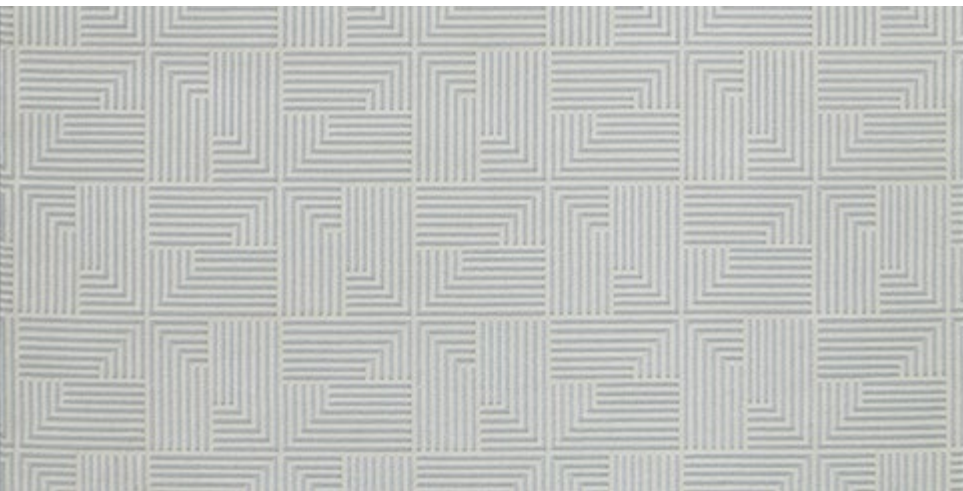

 Resistente

 Toque Suave

NATURALI
TAPETES

6483

6895

7169

7170

TEXTURA