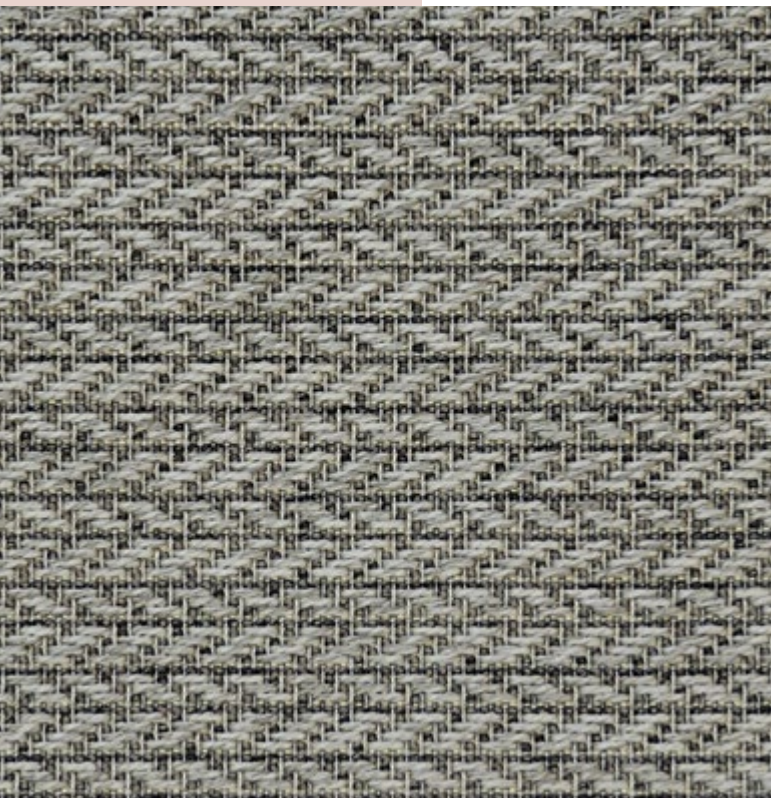

100% POLIPROPILENO

Resistente

Indoor&Outdoor

NATURALI

TAPETES

ART PRATA

ZIG PRATA

ZIG SAND