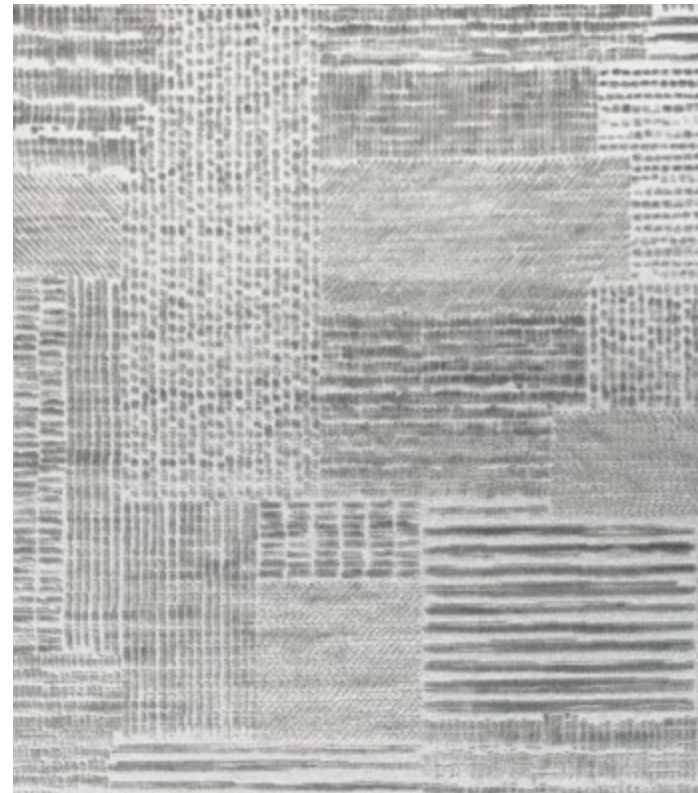

100% VISCOSE

 Toque Suave

NATURALI

TAPETES

507

905

TEXTURA

Alexandria