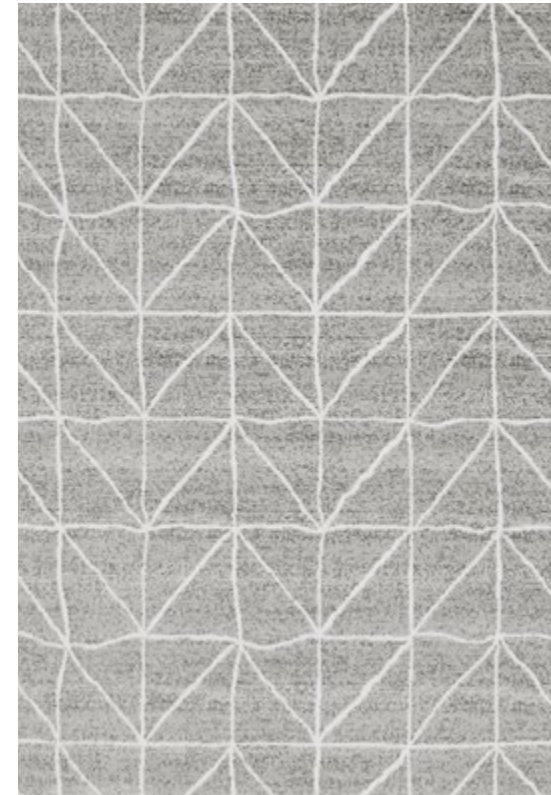

85% POLIPROPILENO
15% POLIÉSTER

Resistente

Toque Suave

Linea

Acabamento
Micro-Overlock / Borda Virada

Altura dos Pelos
10 mm

Largura do Rolo
4,0 M

Origem
Turquia

Medidas
0,50 x 1,00 / 1,00 x 1,50 / 1,50 x 2,00 / 2,00 x 2,00
2,00 x 2,50 / 2,00 x 3,00 / 3,00 x 4,00
+ Sob Medida

GREY