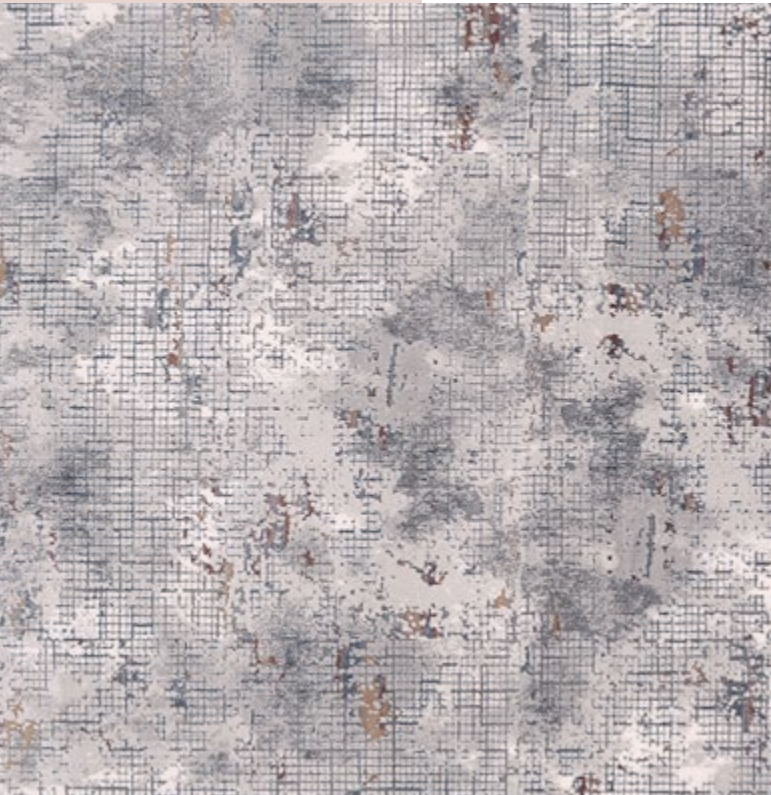

Origem
Turquia

Medidas
0,50 x 1,00 / 1,00 x 1,50 / 1,50 x 2,00 / 2,00 x 2,00
2,00 x 2,50 / 2,00 x 3,00 / 3,00 x 4,00
+ Sob Medida

85% POLIPROPILENO
15% POLIÉSTER

 Resistente

 Toque Suave

NATURALI
TAPETES

25